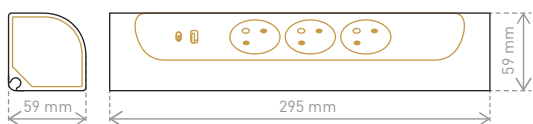

DETAILY, KTERÉ MAJÍ SMYSL

10