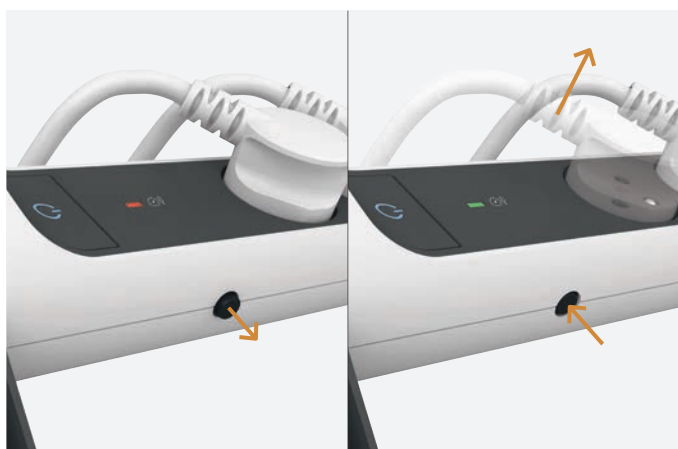

Nadproudová ochrana zajišťuje ochranu před rizikem přehřátí. Indikátor zátěže se zobrazením spotřeby energie dále zvyšuje bezpečnost zařízení. Při překročení maximálního výkonu se jednotka odpojí. Lze ji resetovat odpojením jednoho nebo více zařízení.

> Viz výběrová tabulka na str. 21

VLASTNOSTI

3 - 6 2P+T
Zásuvky se zarovnaným dnem

Podsvětlení
ZAP/WYP

180° Otočné tělo

Bez kabelu
1,5 m kabel
3 m kabel

Bílá / Tmavě šedá
Černá / Tmavě šedá

VOLITELNÉ

Přepětová ochrana
s indikátorem

USB typu A
USB typu C

Ukazatel zátěže

Resetovatelná
nadproudová ochrana