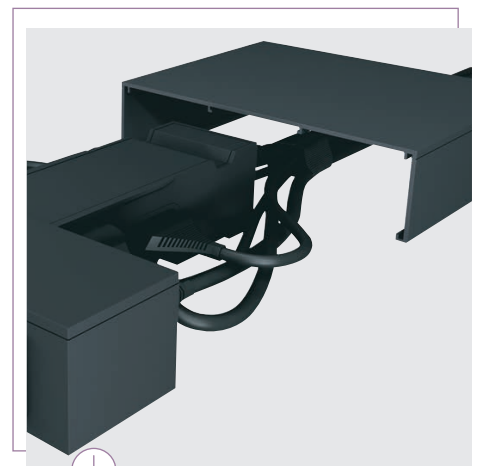

Víceúčelový prodlužovací přívod je opatřen podsvětlením hlavního vypínače a signalizace přepětové ochrany.

Společnost Legrand je exkluzivním držitelem patentu na zásuvku se zarovnaným dnem: dno zásuvky se zasune dovnitř jen po zastrčení vidlice. Vy tak získáte bezpečnou, pohledově atraktivní zásuvku, v které se nehromadí prach.