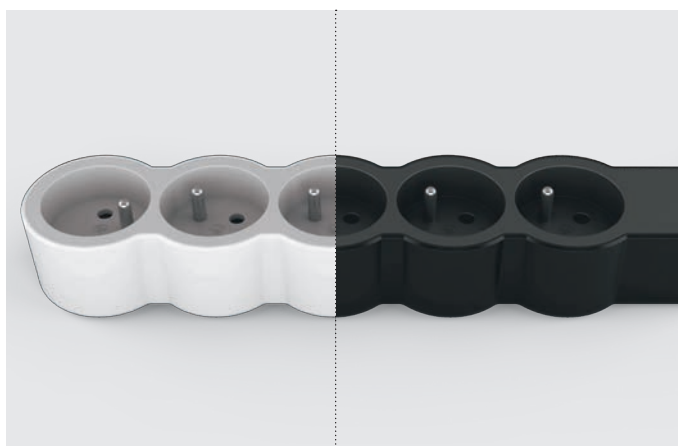

Využijte vícenásobné zásuvky

Efektivní každodenní řešení pro všechna vaše připojení.

Vysoce kvalitní minimalistický design. Prodlužovací přírůdky Legrand se vyznačují atraktivním zaobleným tvarem.

Vícenásobný prodlužovací přírůdek je dostupný ve dvou barevných provedeních pro snadnější začlenění do pracovního prostředí i do míst pro odpočinek.

VLASTNOSTI

3-6
2P+T zásuvky

Bez kabelu
1,5 m kabel
3 m kabel

Bílá / Světle šedá
 Černá / Tmavě šedá

Optimalizujte připojení spotřebičů pomocí pootočených zásuvek.