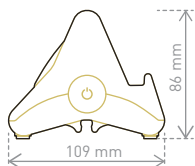

DŮMYSLNÝ DESIGN, KTERÝ JE IDEÁLNÍ PRO
POUŽITÍ V KUCHYNI

12