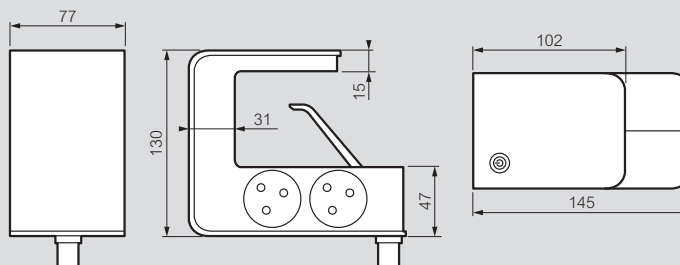

Rozměry (mm)