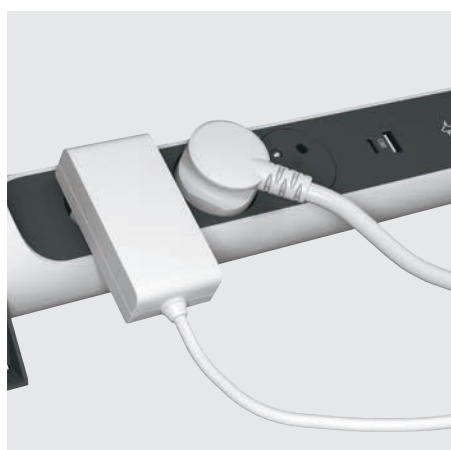

Prodlužovací přívod lze podle potřeby upevnit v horizontální i vertikální poloze pomocí šroubů nebo stahovacích pásků.

Otočné prodlužovací přívody jsou vybaveny orientovanými zásuvkami pro optimální připojení a poskytují dostatek prostoru také pro připojení objemnější nabíječky.