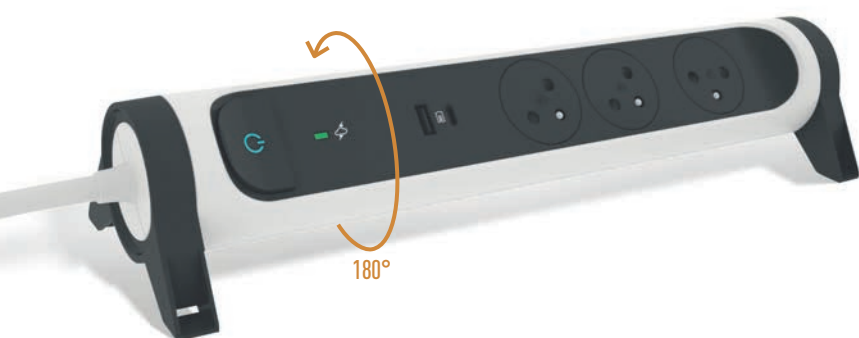

Vícenásobný prodlužovací přívod, který nabízí ještě více...

V provedení od společnosti Legrand pro ještě větší zjednodušení v různých variantách použití!

Jedinečný důmyslný válcový design pro větší pohodlí. Otočný blok zásuvek umožňuje zásuvky orientovat tak, aby vyhovovaly vašim potřebám.

Prodlužovací přívod lze podle potřeby upevnit v horizontální i vertikální poloze pomocí šroubů nebo stahovacích pásků.