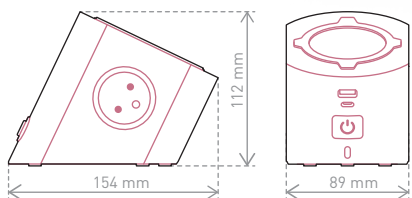

NAVRŽENO S OHLEDEM NA
TECHNOLOGICKÉ NADŠENCE