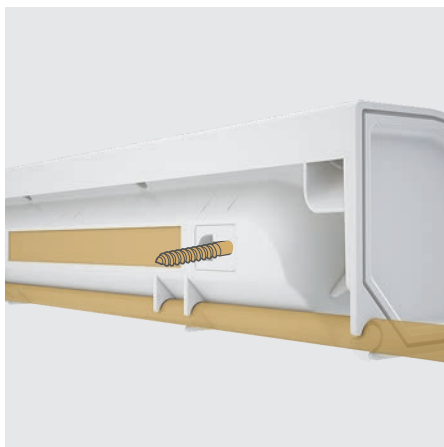

VLASTNOSTI BÍLÁ / HLINÍKOVÁ VERZE

3 2P+T zásuvky se zarovnaným dnem

USB typu A
USB typu C

Bez kabelu
1 m kabel

BÍLÁ VERZE

4 2P+T zásuvky se zarovnaným dnem

Bez kabelu
1 m kabel

Umožňuje horizontální nebo vertikální upevnění bez omezení pracovního prostoru.

Rohový prodlužovací přívod lze k podkladu připevnit pomocí šroubů nebo oboustranné lepicí pásky. Kabelová průchodka umístěná na zadní straně umožňuje vyvedení kabelu podle potřeby vpravo nebo vlevo.