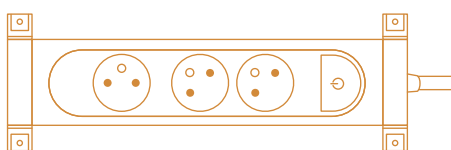

Prodlužovací přívod lze podle potřeby upevnit v horizontální i vertikální poloze pomocí šroubů nebo stahovacích pásků.

Otočné prodlužovací přívody jsou vybaveny orientovanými zásuvkami pro optimální připojení a poskytují dostatek prostoru také pro připojení objemnější nabíječky.

Zásuvka se zarovnaným dnem od Legrand je pohledově atraktivní a zabraňuje hromadění prachu. Dno zásuvky se zasune dovnitř po zastrčení vidlice.

> Viz výběrová tabulka na str. 21