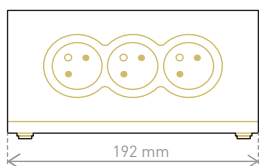

DŮMYSLNÝ DESIGN, KTERÝ JE IDEÁLNÍ PRO
POUŽITÍ V KUCHYNI

12