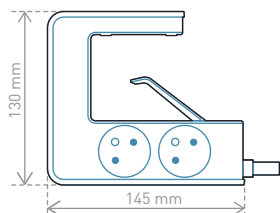

PŘIPNOUT, UVOLNIT, ZAPNOUT

ELEGANTNÍ DESIGN,
MAXIMÁLNĚ DISKRÉTNÍ