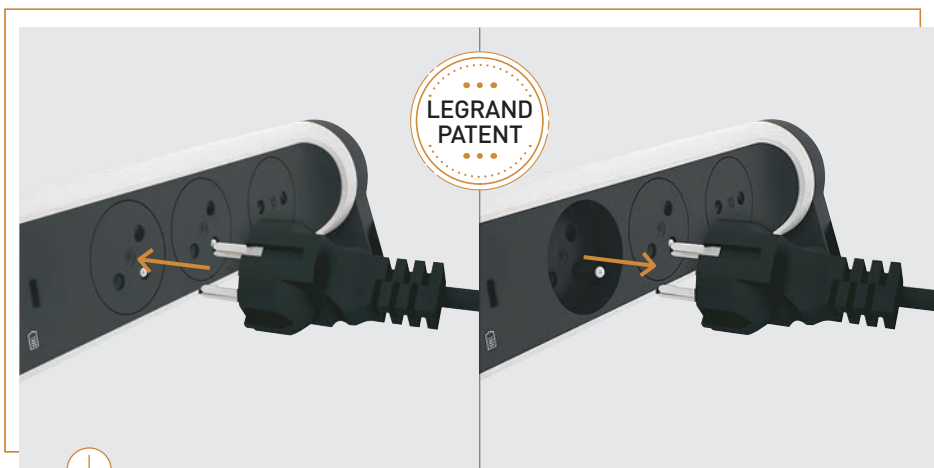

Prodlužovací přívod lze podle potřeby upevnit v horizontální i vertikální poloze pomocí šroubů nebo stahovacích pásků.

Otočné prodlužovací přívody jsou vybaveny orientovanými zásuvkami pro optimální připojení a poskytují dostatek prostoru také pro připojení objemnější nabíječky.