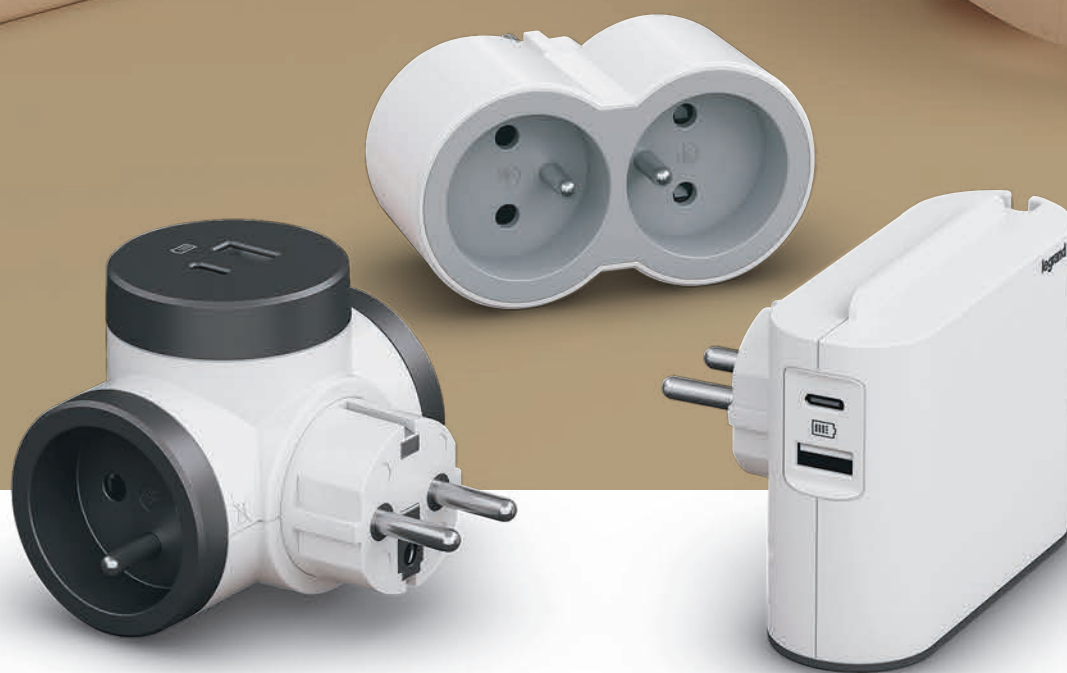

PŘIPOJTE SE JEDNODUŠE

PRO VAŠE KAŽDODENNÍ POUŽITÍ