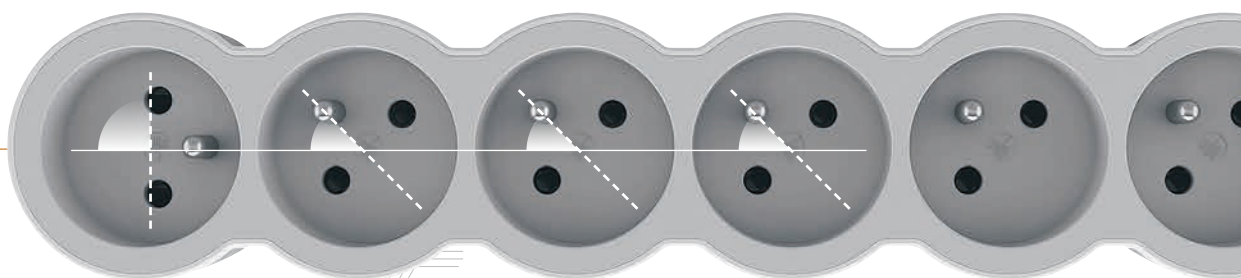

## TROJITÝ ROZBOČOVAČ BOČNÍ

Trojité rozbočovač s bočním přístupem představuje ideální řešení pro připojení zařízení ve stísněných prostorech.

# Využijte vícenásobné zásuvky

Efektivní každodenní řešení pro všechna vaše připojení.

Vysoce kvalitní minimalistický design. Prodlužovací přírůdky Legrand se vyznačují atraktivním zaobleným tvarem.

Vícenásobný prodlužovací přírůdek je dostupný ve dvou barevných provedeních pro snadnější začlenění do pracovního prostředí i do míst pro odpočinek.

## VLASTNOSTI

 **3-6**  
2P+T zásuvky

 Bez kabelu  
1,5 m kabel  
3 m kabel

 Bílá / Světle šedá  
 Černá / Tmavě šedá

Optimalizujte připojení spotřebičů pomocí pootočených zásuvek.

> Viz výběrová tabulka na str. 20

Zásuvka se zarovnaným dnem od Legrand je pohledově atraktivní a zabraňuje hromadění prachu. Dno zásuvky se zasune dovnitř po zastrčení vidlice.

> Viz výběrová tabulka na str. 21