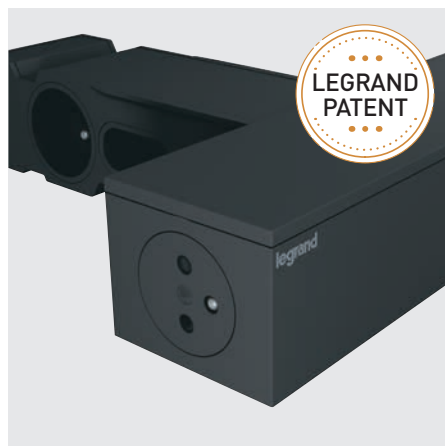

Víceúčelový prodlužovací přívod je opatřen podsvětlením hlavního vypínače a signalizace přepětové ochrany.

Společnost Legrand je exkluzivním držitelem patentu na zásuvku se zarovnaným dnem: dno zásuvky se zasune dovnitř jen po zastrčení vidlice. Vy tak získáte bezpečnou, pohledově atraktivní zásuvku, v které se nehromadí prach.